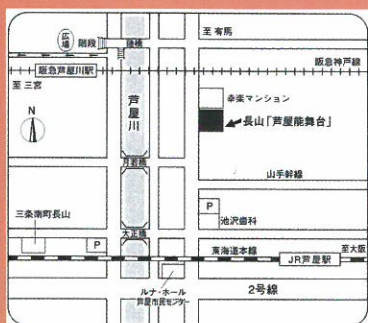

# はじめての能楽体験講座

in 芦屋能舞台

「能ってなあに？  
どんな感じだろう？」

そんな疑問をお持ちの方にこそ  
お越し頂きたい  
はじめての方向けの講座です！

【講師】シテ方観世流 長山耕三ほか

【場所】 芦屋能舞台

芦屋市松ノ内町10-16

TEL 0797-26-6290

実際にお稽古を通して、能楽（お行儀や日本の心も）を

学んで頂きたいと思います！

- ①10月26日（木）17:30～18:30 「能楽について（能面の話）」
- ②11月 5日（日）15:00～16:00 「謡うたいについて」
- ③11月18日（土）15:00～16:00 「すり足に挑戦！」
- ④12月 3日（日）15:00～16:00 「能のおけいこをしてみよう！」
- ⑤12月14日（木）17:30～18:30 「能のおけいこをしてみよう！」
- ⑥12月21日（木）17:30～18:30 「能のおけいこをしてみよう！」
- ⑦1月 8日（祝）15:00～16:00 「狂言について」
- ⑧1月21日（日）15:00～16:00 「総まとめ」